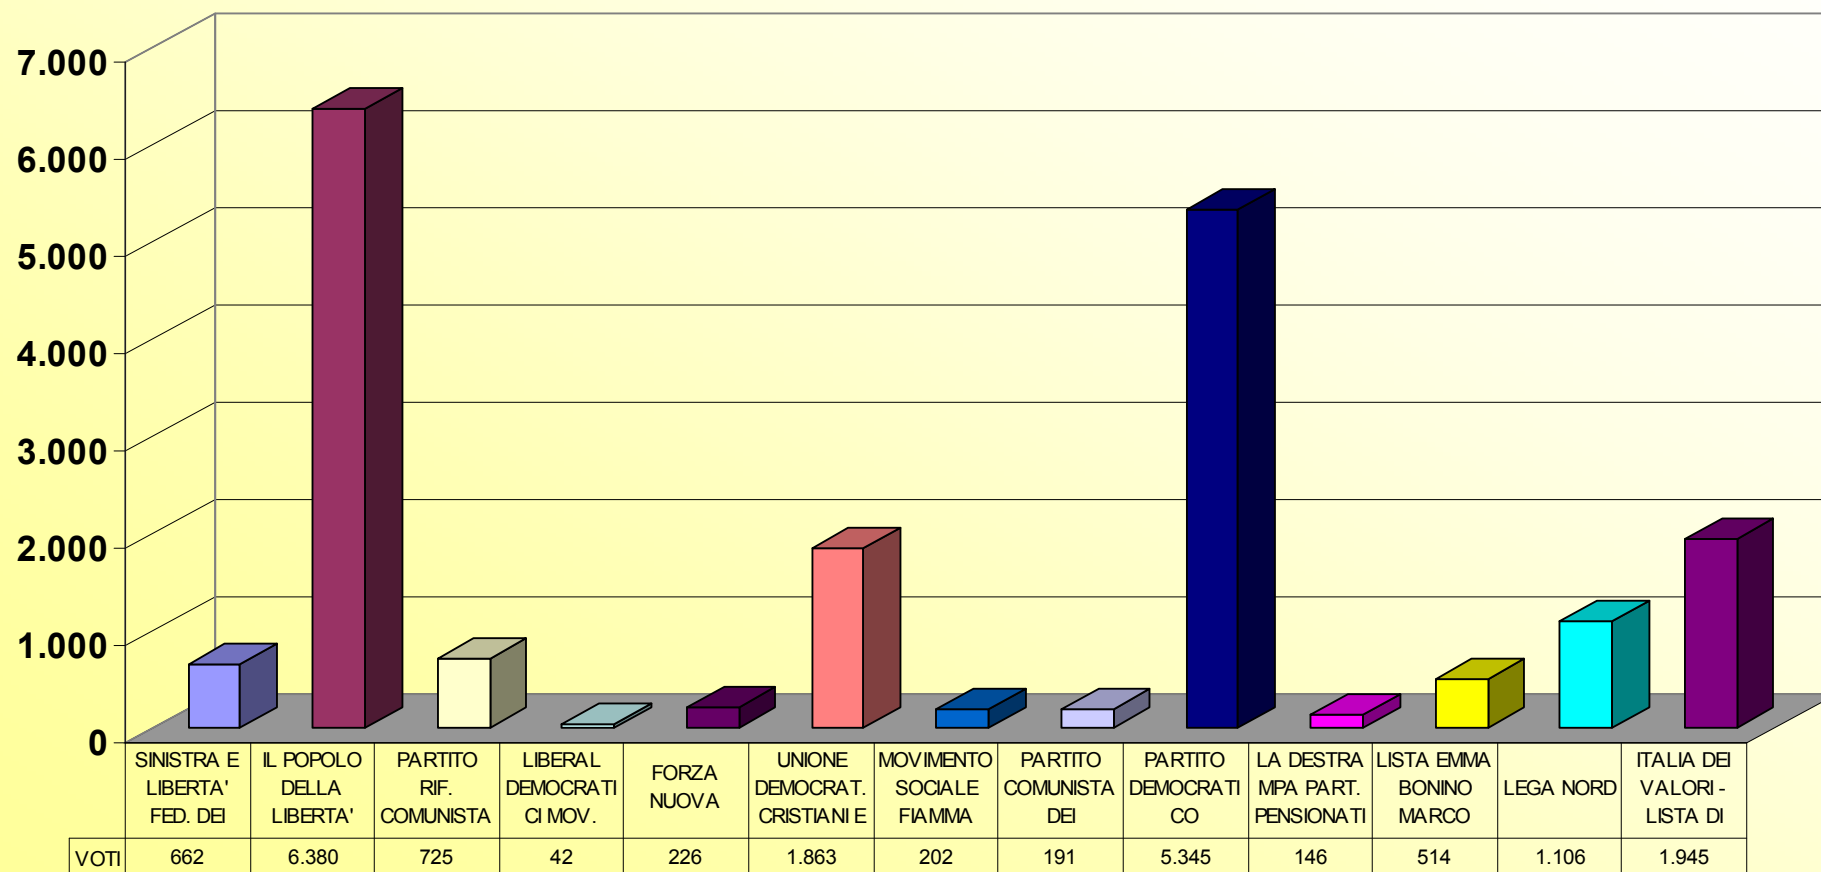

LISTA	VOTI	%
1 - SINISTRA E LIBERTA' FED. DEI VERDI	662	3,42%
2 - IL POPOLO DELLA LIBERTA'	6.380	32,98%
3 - PARTITO RIF. COMUNISTA - SIN. EUROP. COMUNISTI ITAL.	725	3,75%
4 - LIBERAL DEMOCRATICI MOV. ASS.VO ITAL. ALL'ESTERO	42	0,22%
5 - FORZA NUOVA	226	1,17%
6 - UNIONE DEMOCRAT. CRISTIANI E DEMOCRAT. DI CENTO (UDC)	1.863	9,63%
7 - MOVIMENTO SOCIALE FIAMMA TRICOLORE	202	1,04%

COMUNE DI OSIMO

ELEZIONE DEL PARLAMENTO EUROPEO

6 – 7 GIUGNO 2009

SEZIONI SCRUTINATE **29 su 29**

LISTA	VOTI	%
8 - PARTITO COMUNISTA DEI LAVORATORI	191	0,99%
9 - PARTITO DEMOCRATICO	5.345	27,63%
10 - LA DESTRA MPA PART. PENSIONATI ALLEANZA DI CENTRO	146	0,75%
11 - LISTA EMMA BONINO MARCO PANNELLA	514	2,66%
12 - LEGA NORD	1.106	5,72%
13 - ITALIA DEI VALORI - LISTA DI PIETRO	1.945	10,05%

COMUNE DI OSIMO

ELEZIONE DEL PARLAMENTO EUROPEO 6 - 7 GIUGNO 2009

COMUNE DI OSIMO

Provincia di Ancona

ELEZIONI AMMINISTRATIVE

6-7 GIUGNO 2009

COMUNE DI OSIMO

ELEZIONI AMMINISTRATIVE

6 – 7 GIUGNO 2009

AFFLUENZA ALLE URNE

VOTANTI

74,39%

DATI RELATIVI A SEZIONI 29 su 29 (100,00%) DEGLI ELETTORI